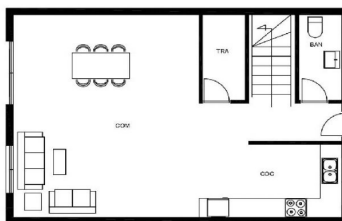

Planos Inmueble

CALLE DEL MUNDO
PLANTA BAJA
MURCIA (MURCIA)

ESCALA GRÁFICA
0 1 2 3 4 5m

Contacte con nosotros para más información al 963 096 017

Documento estrictamente informativo, no contractual, Holapisos se reserva el derecho de modificar las condiciones que aparecen en este documento. Consulte la web Holapisos.com o a su agente comercial.