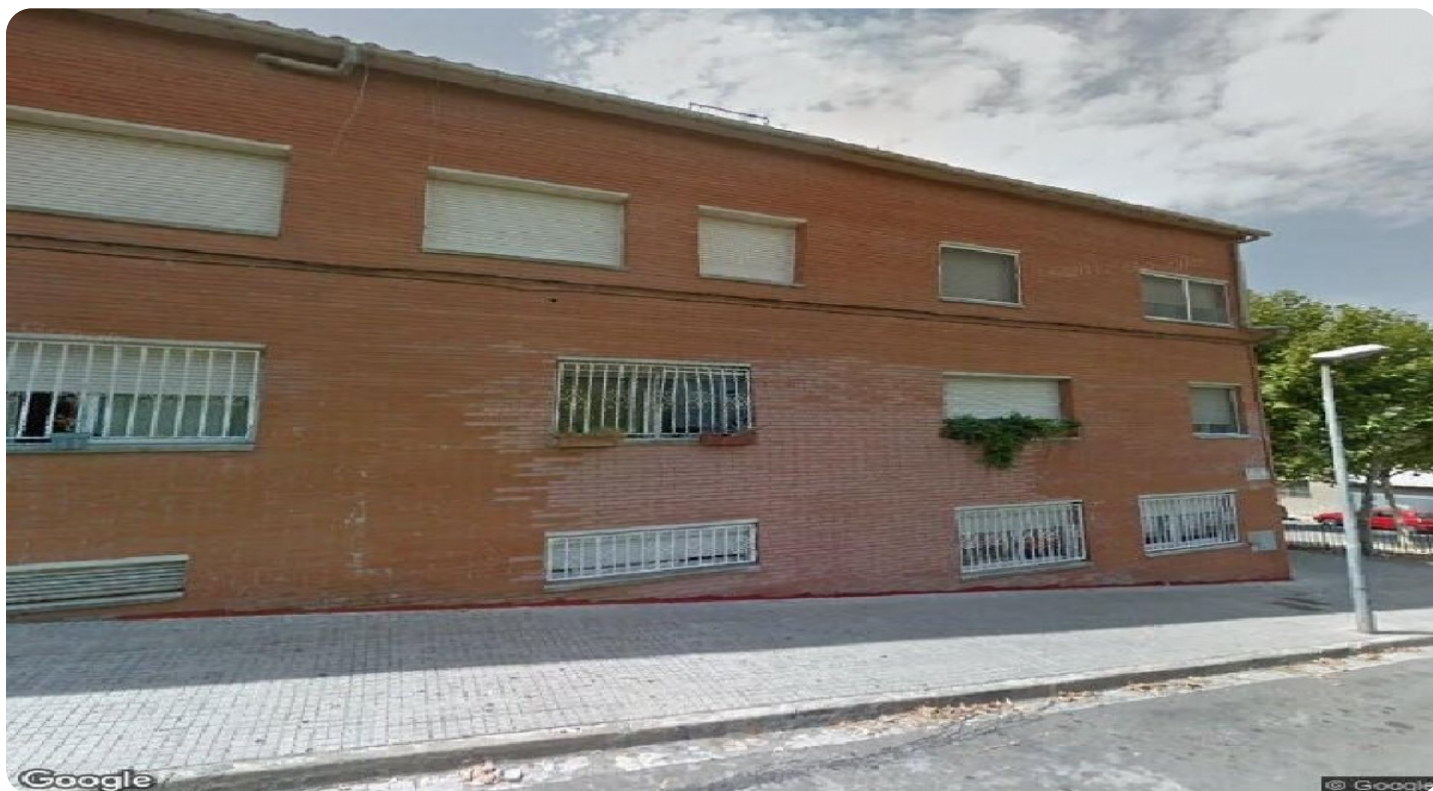

Código del inmueble  
PK-000-030-723-606

11.800 €

hola  
pisos

## Descripción

Plaza de aparcamiento en Rubí, Barcelona. Consta de 22 m<sup>2</sup>. Ubicada en Calle Saragossa, 13, en la plaza n<sup>o</sup> 4. Situada en el centro de Rubí, en sus alrededores encontramos supermercados, bancos, farmacias y centros deportivos. Con fácil acceso a Eix del Llobregat.

## Localidad

Calle Saragossa, Rubí  
(Barcelona)