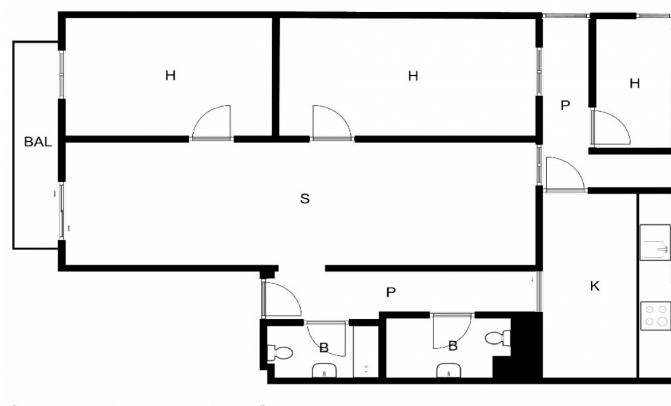

Planos Inmueble

Contacte con nosotros para más información al 963 096 017

Documento estrictamente informativo, no contractual, Holapisos se reserva el derecho de modificar las condiciones que aparecen en este documento. Consulte la web Holapisos.com o a su agente comercial.