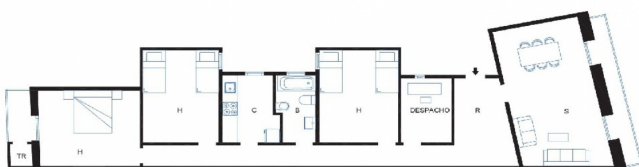

Planos Inmueble

Piso en calle Nord
Lleida

ESCALA 1:50

Contacte con nosotros para más información al 963 096 017

Documento estrictamente informativo, no contractual, Holapisos se reserva el derecho de modificar las condiciones que aparecen en este documento. Consulte la web Holapisos.com o a su agente comercial.