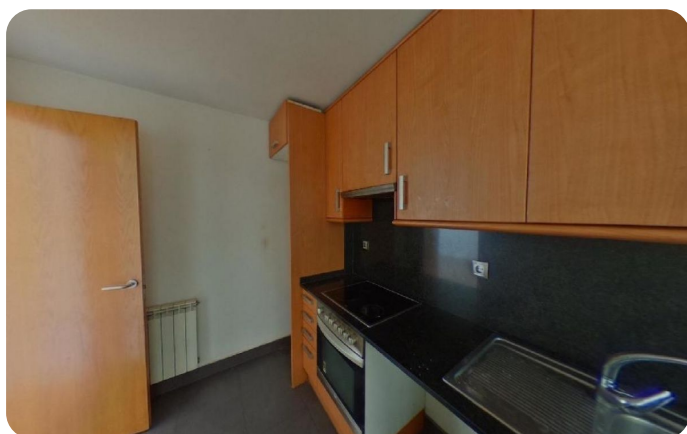

Código del inmueble
VI-000-030-691-456

73.000 €

hola
pisos

Fotos Inmueble

Contacte con nosotros para más información al 963 096 017

Documento estrictamente informativo, no contractual, Holapisos se reserva el derecho de modificar las condiciones que aparecen en este documento. Consulte la web Holapisos.com o a su agente comercial.